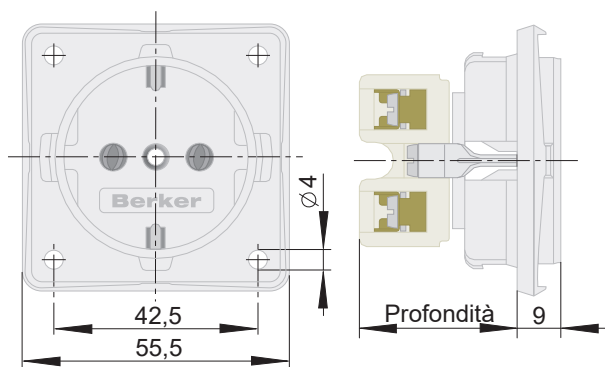

Presa franco/belga

CODICE: 6195.25...

Preso FRANCO/BELGA
16 A, 250 V~
Bipolare con spinotto di terra
con alveoli protetti
con morsetti a vite

Specifiche tecniche

Articolo	Colore
6195.25.02	bianco ghiaccio
6195.25.06	grigio
6195.25.05	antracite

Disegni tecnici

Sistema	Profondità
SCHUKO-Tedesco	32,7 mm
Franco-Belga	29,5 mm
Olandese	29,6 mm
Danese	27,5 mm
Svizzero tipo 13	28,0 mm
USA / Canada NEMA 5-15R/NEMA 6-20	19,5 mm
Italiano	34,0 mm
Australiano	16,5 mm
Euro-Americano	21,3 mm