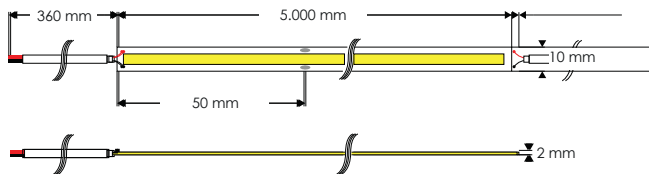

Disegni tecnici