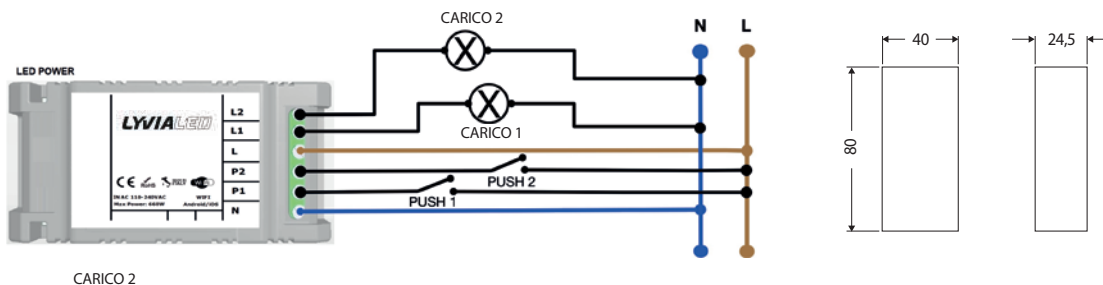

Disegni tecnici

CARICO 2