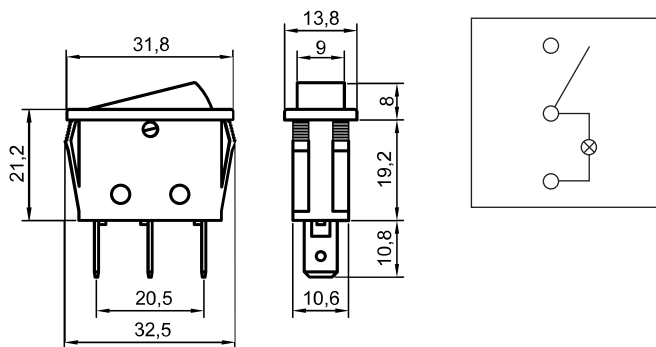

Interruttore per elettrodomestici

CODICE: 8200.34.36.R

interruttore unipolare luminoso rosso Cristal
serie in conformità alle norme CEE 24 per
apparecchi di classe II
corrente 16 A 250 V; T. 125°C
contatti in argento
corpo in termoplastico nero
tasto in materiale termoplastico
fissaggio autobloccante su pannelli 0,7 - 2,5 mm
attacchi Fast-on (su richiesta a saldare)

Disegni tecnici

Materiale da incasso