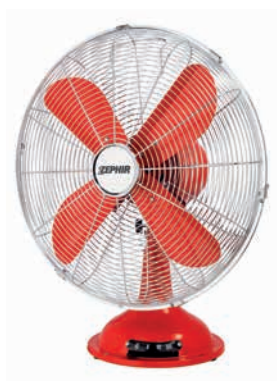

## Ventilatori da tavolo

- 3 pale bianche da 30 cm
- 3 velocità selezionabili
- Cavo di alimentazione L= 1,5 m con spina VDE
- Oscillazione laterale automatica
- Griglia a nido d'ape
- Motore in lega d'alluminio

Articolo	Alimentazione	Potenza	Dimensioni	Colore	Imballo	Listino
VT30B	220-240V/50Hz	35W	34x25x48 cm	bianco	1	€ 17,40

- 3 pale bianche da 36 cm
- 3 velocità selezionabili
- Cavo di alimentazione L= 1,5 m con spina VDE
- Oscillazione laterale automatica
- Griglia a nido d'ape
- Motore in lega d'alluminio

## Ventilatori da tavolo Vintage

- 4 pale da 40 cm
- 3 velocità selezionabili
- Oscillazione laterale automatica
- Inclinazione regolabile
- Griglia a raggiera
- Completamente in metallo

Articolo	Alimentazione	Potenza	Dimensioni	Colore	Imballo	Listino
PFV40C	220-240V/50Hz	50W	45x30x53 cm	crema	1	€ 75,00