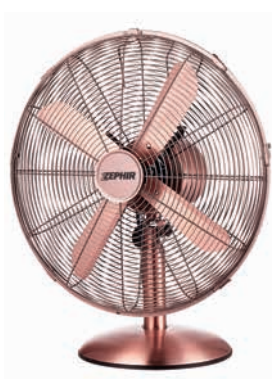

- Completamente in metallo
- 4 pale da 40 cm
- 3 velocità selezionabili
- Oscillazione laterale automatica
- Inclinazione regolabile
- Griglia a raggiera

Articolo	Alimentazione	Potenza	Dimensioni	Colore	Imballo	Listino
PFV40BR	220-240V/50Hz	50W	45x30x53 cm	rame	1	€ 87,85