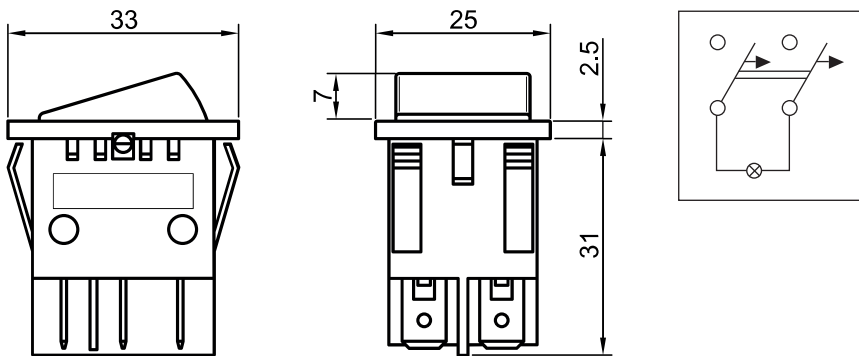

Interruttore per elettrodomestici

CODICE: 8650.34.36.V

interruttore bipolare luminoso verde Cristal
serie in conformità alle norme CEE 24 per
apparecchi di classe II
corrente 16 A 250 V; T. 125°C
contatti in argento
corpo in termoplastico nero
tasto in materiale termoplastico
fissaggio autobloccante su pannelli 0,7 - 2,5 mm
attacchi Fast-on (su richiesta a saldare)

Disegni tecnici

Materiale da incasso