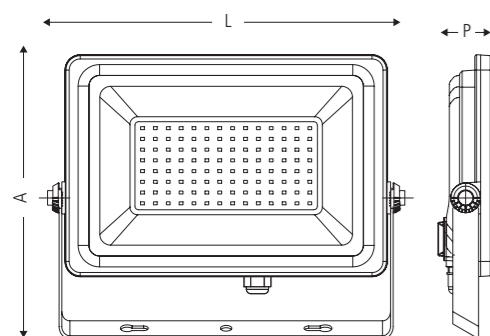

INNOVATIVI PROIETTORI LED PER ESTERNO

3 tonalità di bianco selezionabili:

- bianco freddo
  5700°K
- bianco diurno
  4000°K
- bianco caldo
  3000°K

- Corpo in alluminio pressofuso.
- Finitura antigraffio, colore nero, colore bianco
- Ottima resistenza alla corrosione.
- Riflettore ad alta efficienza, per massimizzare la resa luminosa.
- Vetro temperato antiabbagliamento.
- Driver con tecnologia DOB.
- Dotato di staffa di fissaggio a muro orientabile a 360°.
- Vano d'alimentazione con morsettiera a bordo.

LYVIALED