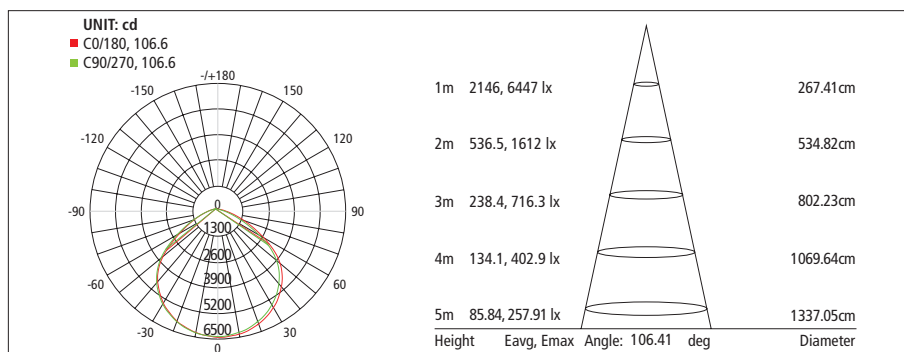

Questi prodotti sono presenti sul nuovo catalogo **INDUSTRY 2021** dedicato all'illuminazione di ampie superfici. Per ulteriori informazioni visitate il nostro sito www.arteleta.it