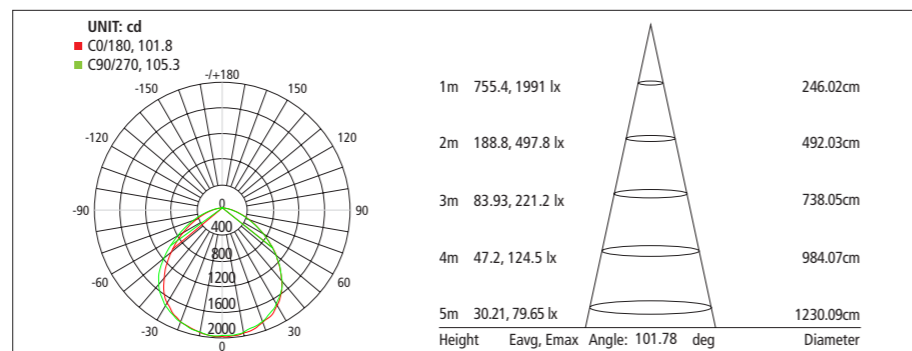

PROIETTORI CAMBIO DI TONALITÀ

- Ottica simmetrica
- Equipaggiati con selettore per cambio temperatura di colore: 3.000 - 4.000 - 5.700 °K
- Tensione di funzionamento: 220V - 260V - 50Hz
- Resa cromatica: >80
- Efficienza luminosa del LED: 110 lm/W
- Fattore di potenza: >0,9
- Vita operativa led: L80B10
- Vita media (*): 40.000 ore
- Temperatura di funzionamento: -25°C +45°C
- Grado di protezione IP65, per uso all'esterno
- Resistente agli urti: IK08

PROIETTORI CAMBIO DI TONALITÀ CON RILEVATORE DI PRESENZA

- Ottica simmetrica
- Dotati di selettore per cambio temperatura di colore: 3.000 - 4.000 - 5.700 °K
- Equipaggiati con rilevatore ad infrarossi passivi
- Tensione di funzionamento: 220V - 260V - 50Hz
- Resa cromatica: >80
- Efficienza luminosa del LED: 110 lm/W
- Fattore di potenza: >0,9
- Vita operativa led: L80B10
- Vita media (*): 40.000 ore
- Angolo rilevamento: 100°
- Distanza rilevamento: 8-10 m
- Regolazione tempo intervallo: 10 sec. - 8 min.
- Regolazione crepuscolare: 5-500 lux
- La testa del sensore può essere ruotata di 180°
- Temperatura di funzionamento: -25°C +45°C
- Grado di protezione IP44, per uso all'esterno
- Resistente agli urti: IK08